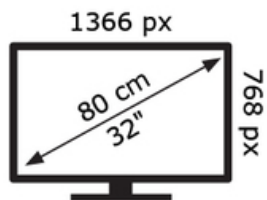

ENERG

TOSHIBA

32W2063DG

32 kWh/1000h

2019/2013

50550294